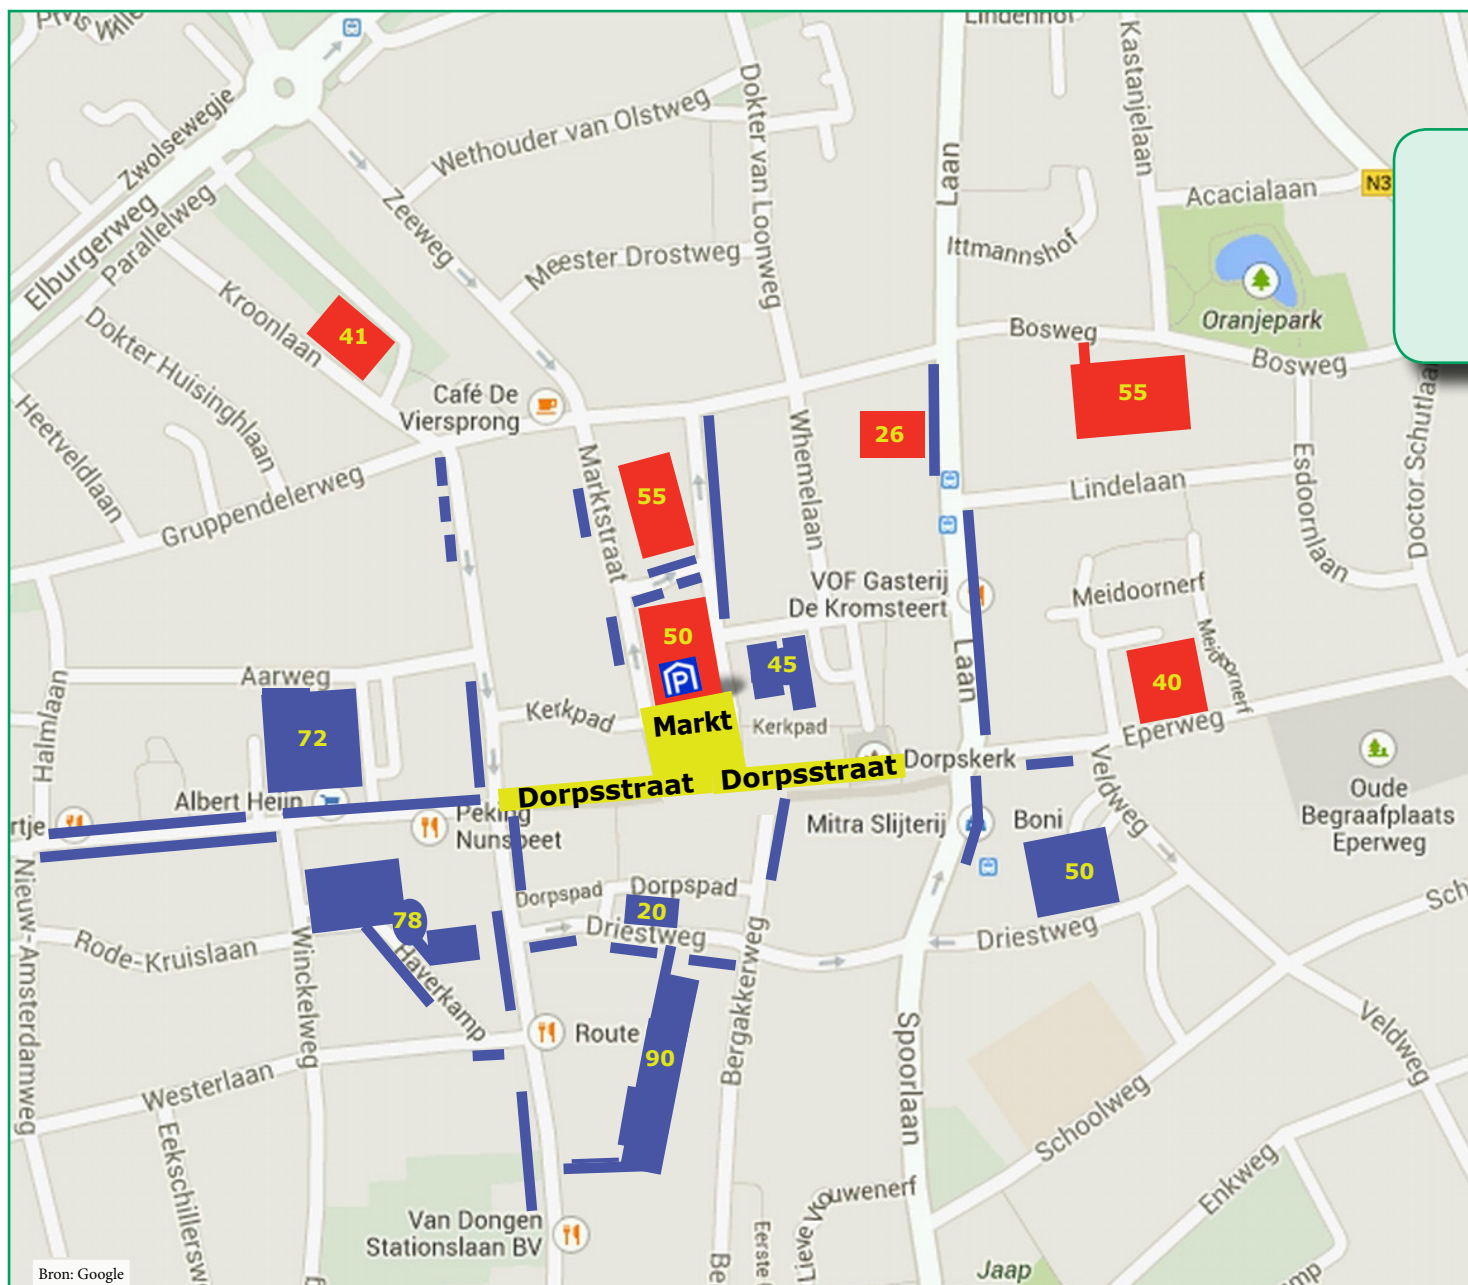

Parkeermogelijkheden Centrum Nunspeet

- 50** parkeerterrein met blauwe zone; inclusief aantal parkeerplaatsen
- langsparkeren blauwe zone
- 50** parkeerterrein lang parkeren; inclusief aantal parkeerplaatsen
- wandelgebied (autovrij)