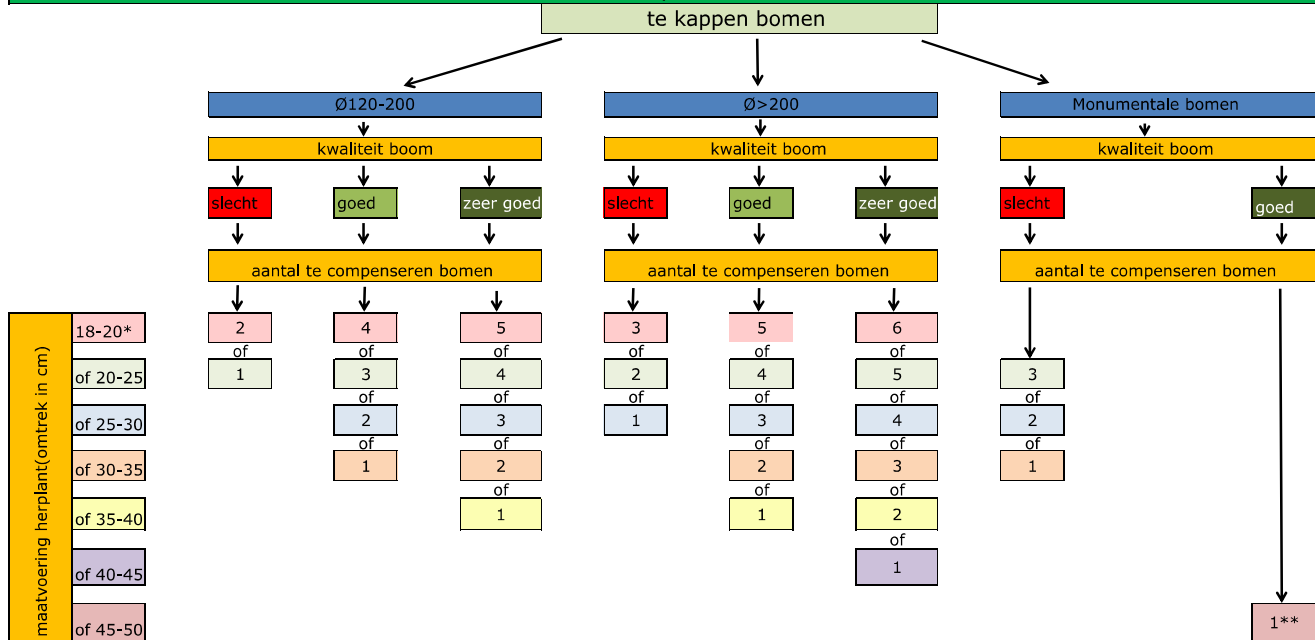

Compensatietabel

Zeër goed

De boom verkeert in zeer goede conditie. De boom vertoont niet/nauwelijks gebreken. De boom is zeer moeilijk vervangbaar.

Goed

De boom verkeert in goede conditie. De boom vertoont enkele gebreken. De boom is moeilijk vervangbaar.

Slecht

De boom verkeert in slechte conditie. De boom vertoont meerdere gebreken. De boom is aftakelend.