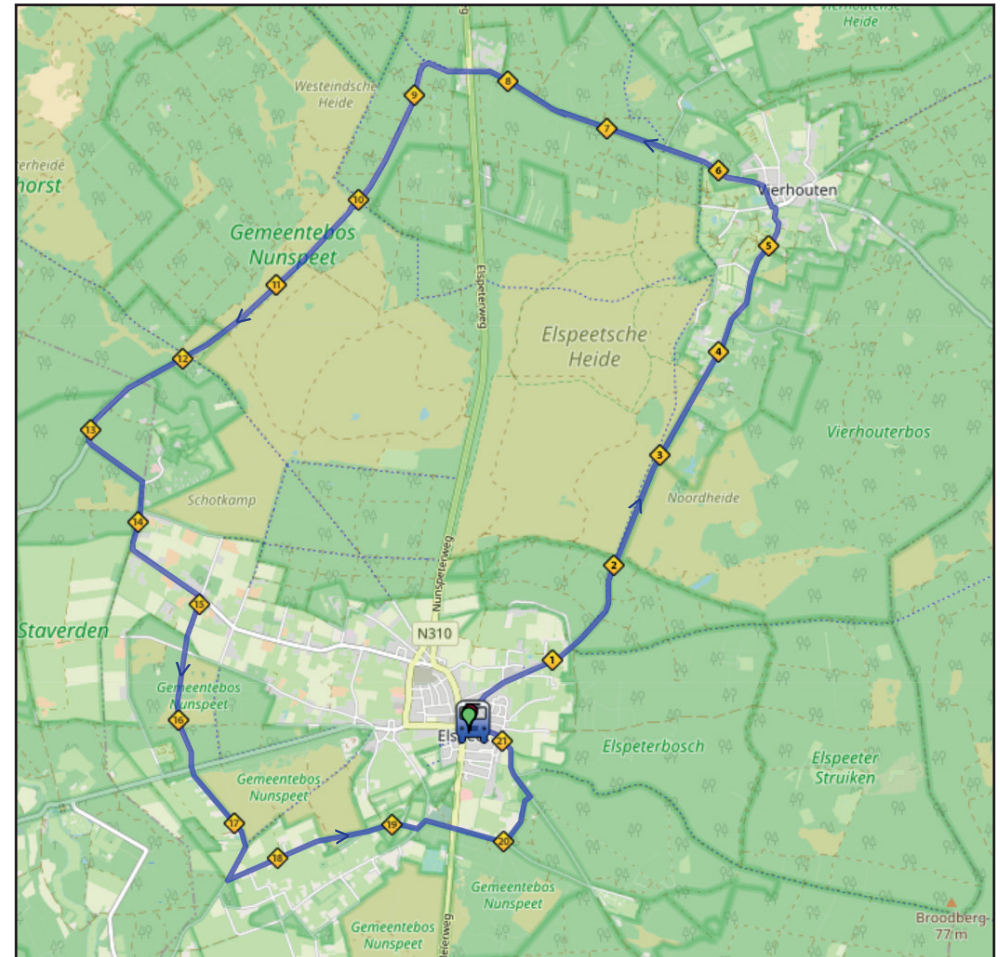

Route nieuwelingen en junioren: 9.00 – 12.00 uur  
Start Vierhouten – finish Elspeet

Route:  
Ganzenakkers • Nuns peterweg • Stakenbergweg • Hooiweg • Middenweg  
Oude Garderenseweg • Molenbergweg • Kleine Kolonieweg • Heetkamp  
Apeldoornseweg • Vierhou terweg

Route beloften en elite (twee rondes): 14.00 – 19.00 uur  
Start Elspeet – finish Elspeet  
(rijrichting Elspeet-Vierhouten-Stakenberg-Elspeet)

Route:  
Vierhou terweg • Elspeterbosweg • Ganzenakkers • Nuns peterweg • Stakenberg-  
weg • Hooiweg • Middenweg • Oude Garderenseweg • Molenbergweg • Kleine  
Kolonieweg • Heetkamp • Apeldoornseweg • Vierhou terweg