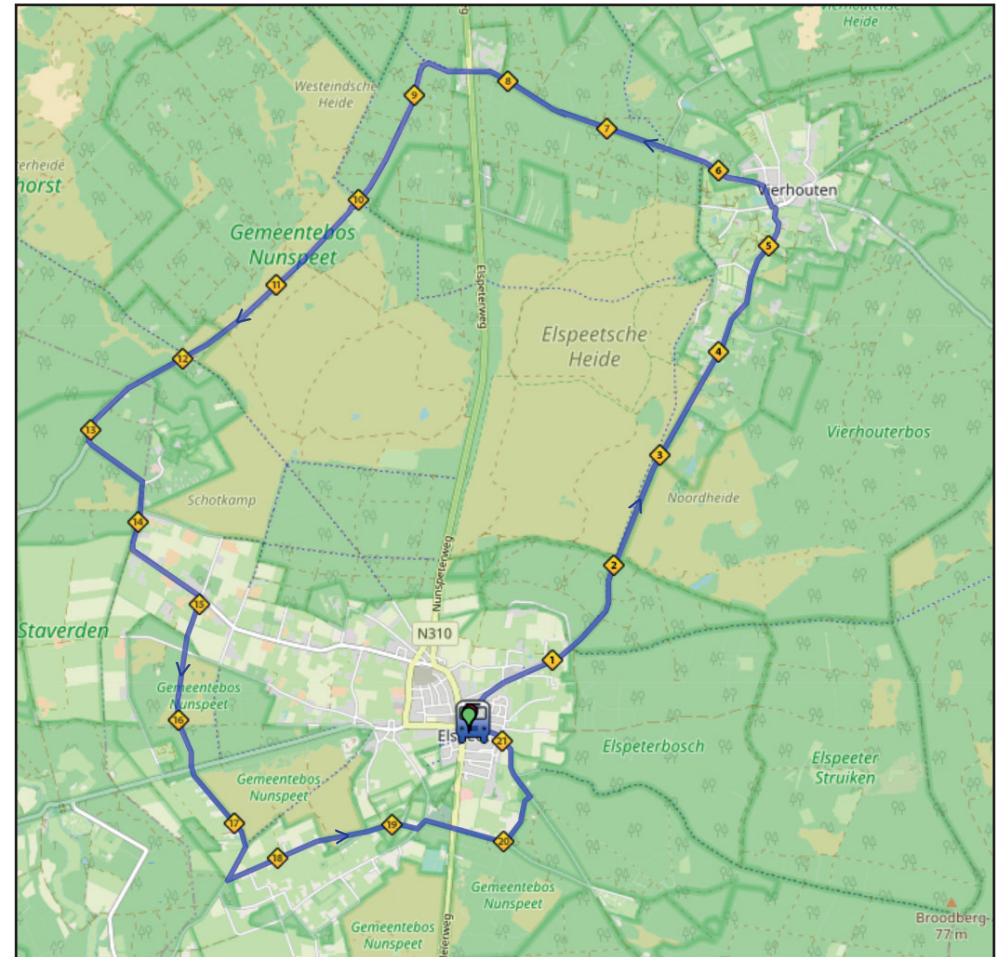

Route nieuwelingen dames en heren / junioren dames
Start Vierhouten – finish Elspeet

Route:
Ganzenakkers • Nuns peterweg • Stakenbergweg • Hooiweg • Middenweg
Oude Garderenseweg • Molenbergweg • Kleine Kolonieweg • Heetkamp
Apeldoornseweg

Route junioren heren / beloften / elite dames en heren (twee rondes):
Start Elspeet – finish Elspeet
(rijrichting Elspeet-Vierhouten-Stakenberg-Elspeet)

Route:
Vierhouterweg • Elspeterbosweg • Ganzenakkers • Nuns peterweg • Stakenberg-
weg • Hooiweg • Middenweg • Oude Garderenseweg • Molenbergweg • Kleine
Kolonieweg • Heetkamp • Apeldoornseweg