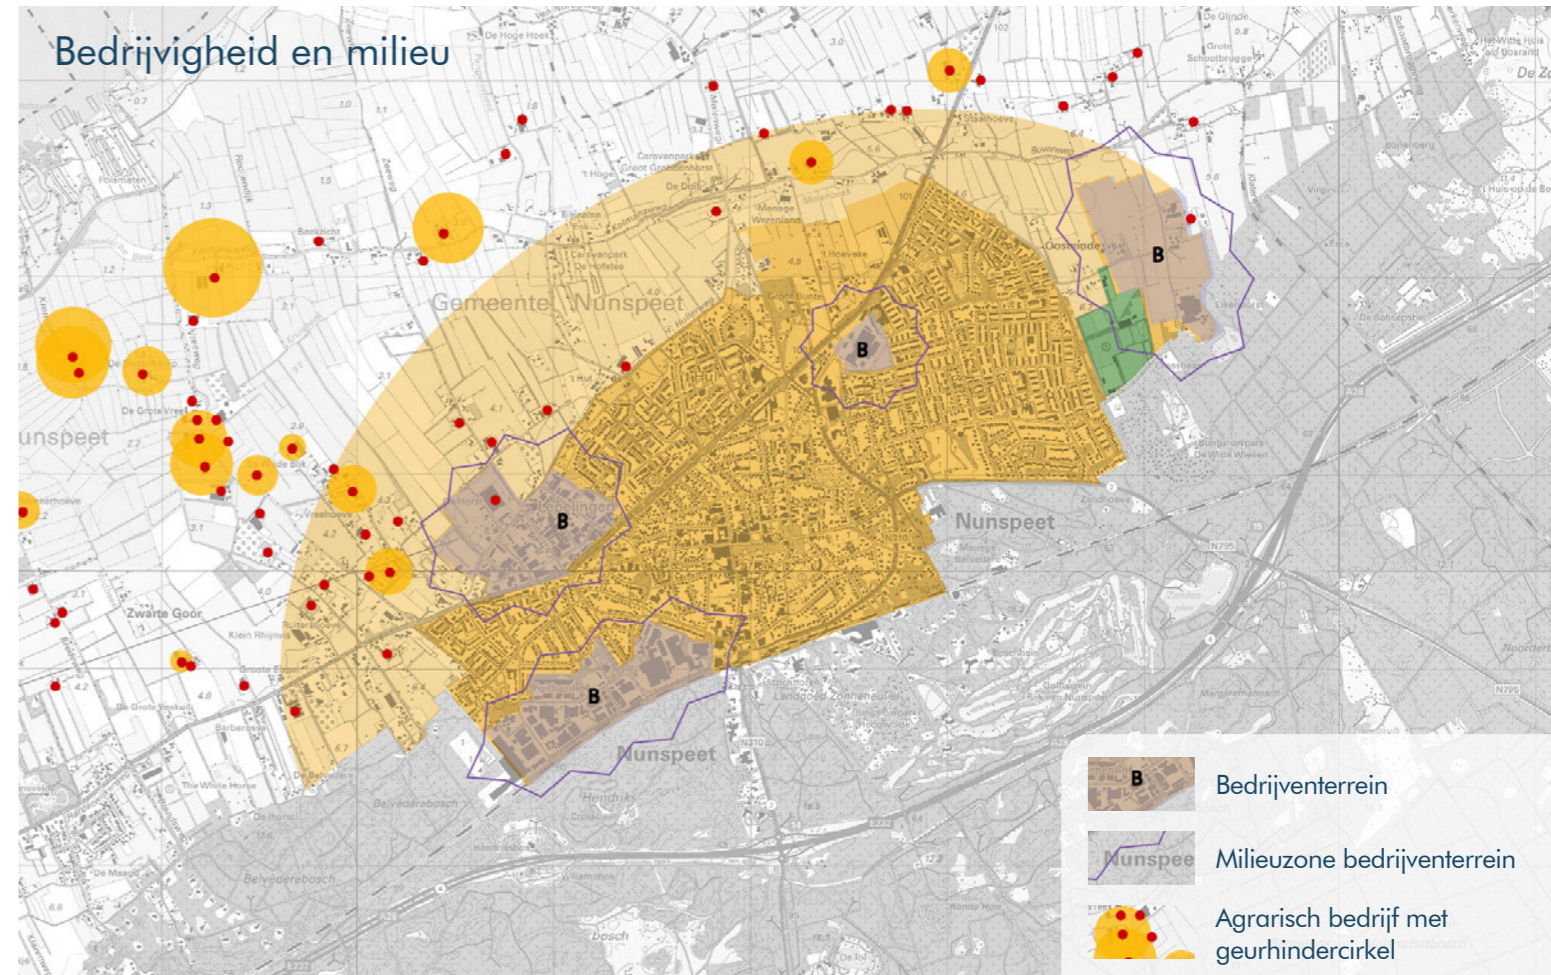

Zone rondom centrum  
(kerk in het midden)

Zoekzone uitleggebieden  
zonder Veluwe

Natuurgebieden

Landschap

## Bedrijvigheid en milieu

## Infrastructuur en milieu

## Legenda

-  Water met retentiegebied
-  Natura 2000
-  Gelders Natuurnetwerk (GNN)
-  Groen ontwikkelingszone (GO)
-  Nationaal landschap (buiten GNN en GO)
-  Waardevol open gebied
-  Hoge archeologische verwachting
-  Hoge archeologische verwachting met conserverend dek
-  Middelmatige archeologische verwachting
-  Bedrijventerrein
-  Milieuzone bedrijventerrein
-  Agrarisch bedrijf met geurhinderdier
-  Weg met geluidszone (indicatief)
-  Gasleiding
-  Contour geluidszone motorcrosslawaaier
-  Hoogspanningsleiding met zone
-  Bestaand stedelijk gebied
-  Zoekzone uitbreiding
-  Potentiële uitbreidingslocatie