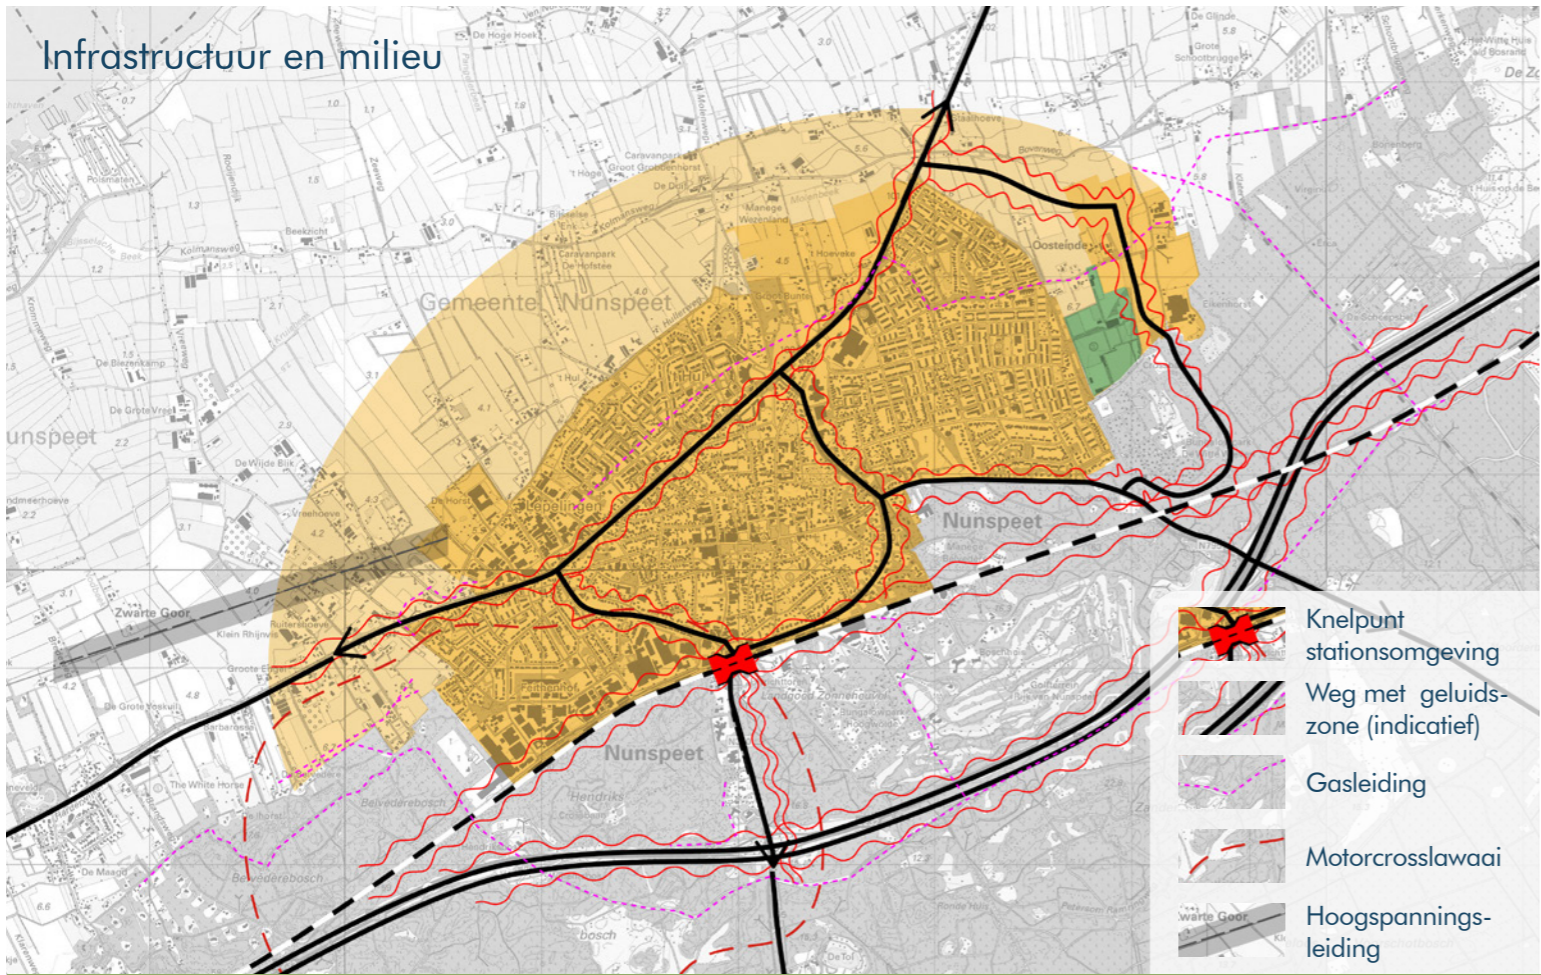

Zone rondom centrum  
(kerk in het midden)

Zoekzone uitleggebieden  
zonder Veluwe

Natuurgebieden

Landschap

## Infrastructuur en milieu

## Legenda

-  Water met retentiegebied
-  Natura 2000
-  Gelders Natuurnetwerk (GNN)
-  Groen ontwikkelingszone (GO)
-  Nationaal landschap (buiten GNN en GO)
-  Waardevol open gebied
-  Hoge archeologische verwachting
-  Hoge archeologische verwachting met conserverend dek
-  Middelmatige archeologische verwachting
-  Bedrijventerrein
-  Milieuzone bedrijventerrein
-  Agrarisch bedrijf met geurhinderdier
-  Weg met geluidszone (indicatief)
-  Gasleiding
-  Contour geluidszone motorcrosslawaaier
-  Hoogspanningsleiding met zone
-  Bestaand stedelijk gebied
-  Zoekzone uitbreiding
-  Potentiële uitbreidingslocatie