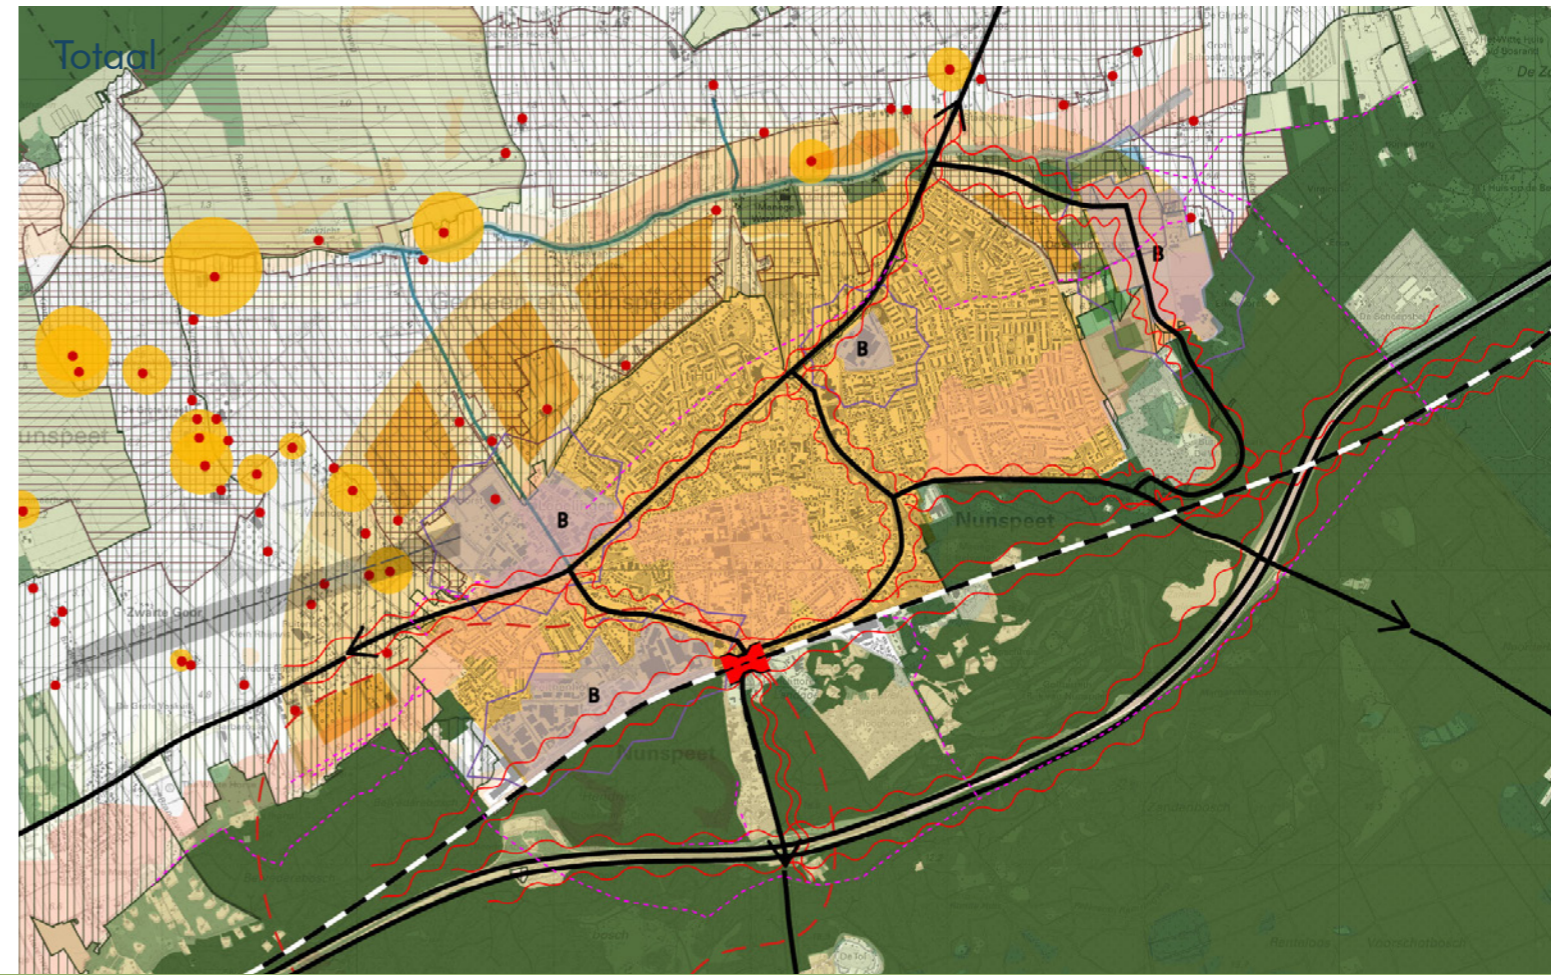

Zone rondom centrum  
(kerk in het midden)

Zoekzone uitleggebieden  
zonder Veluwe

Natuurgebieden

Landschap

## Archeologie en cultuurhistorie

## Infrastructuur en milieu

## Legenda

-  Water met retentiegebied
-  Natura 2000
-  Gelders Natuurnetwerk (GNN)
-  Groen ontwikkelingszone (GO)
-  Nationaal landschap (buiten GNN en GO)
-  Waardevol open gebied
-  Hoge archeologische verwachting
-  Hoge archeologische verwachting met conserverend dek
-  Middelmatige archeologische verwachting
-  Bedrijventerrein
-  Milieuzone bedrijventerrein
-  Agrarisch bedrijf met geurhinderdier
-  Weg met geluidszone (indicatief)
-  Gasleiding
-  Contour geluidszone motorcrosslawaaier
-  Hoogspanningsleiding met zone
-  Bestaand stedelijk gebied
-  Zoekzone uitbreiding
-  Potentiële uitbreidingslocatie